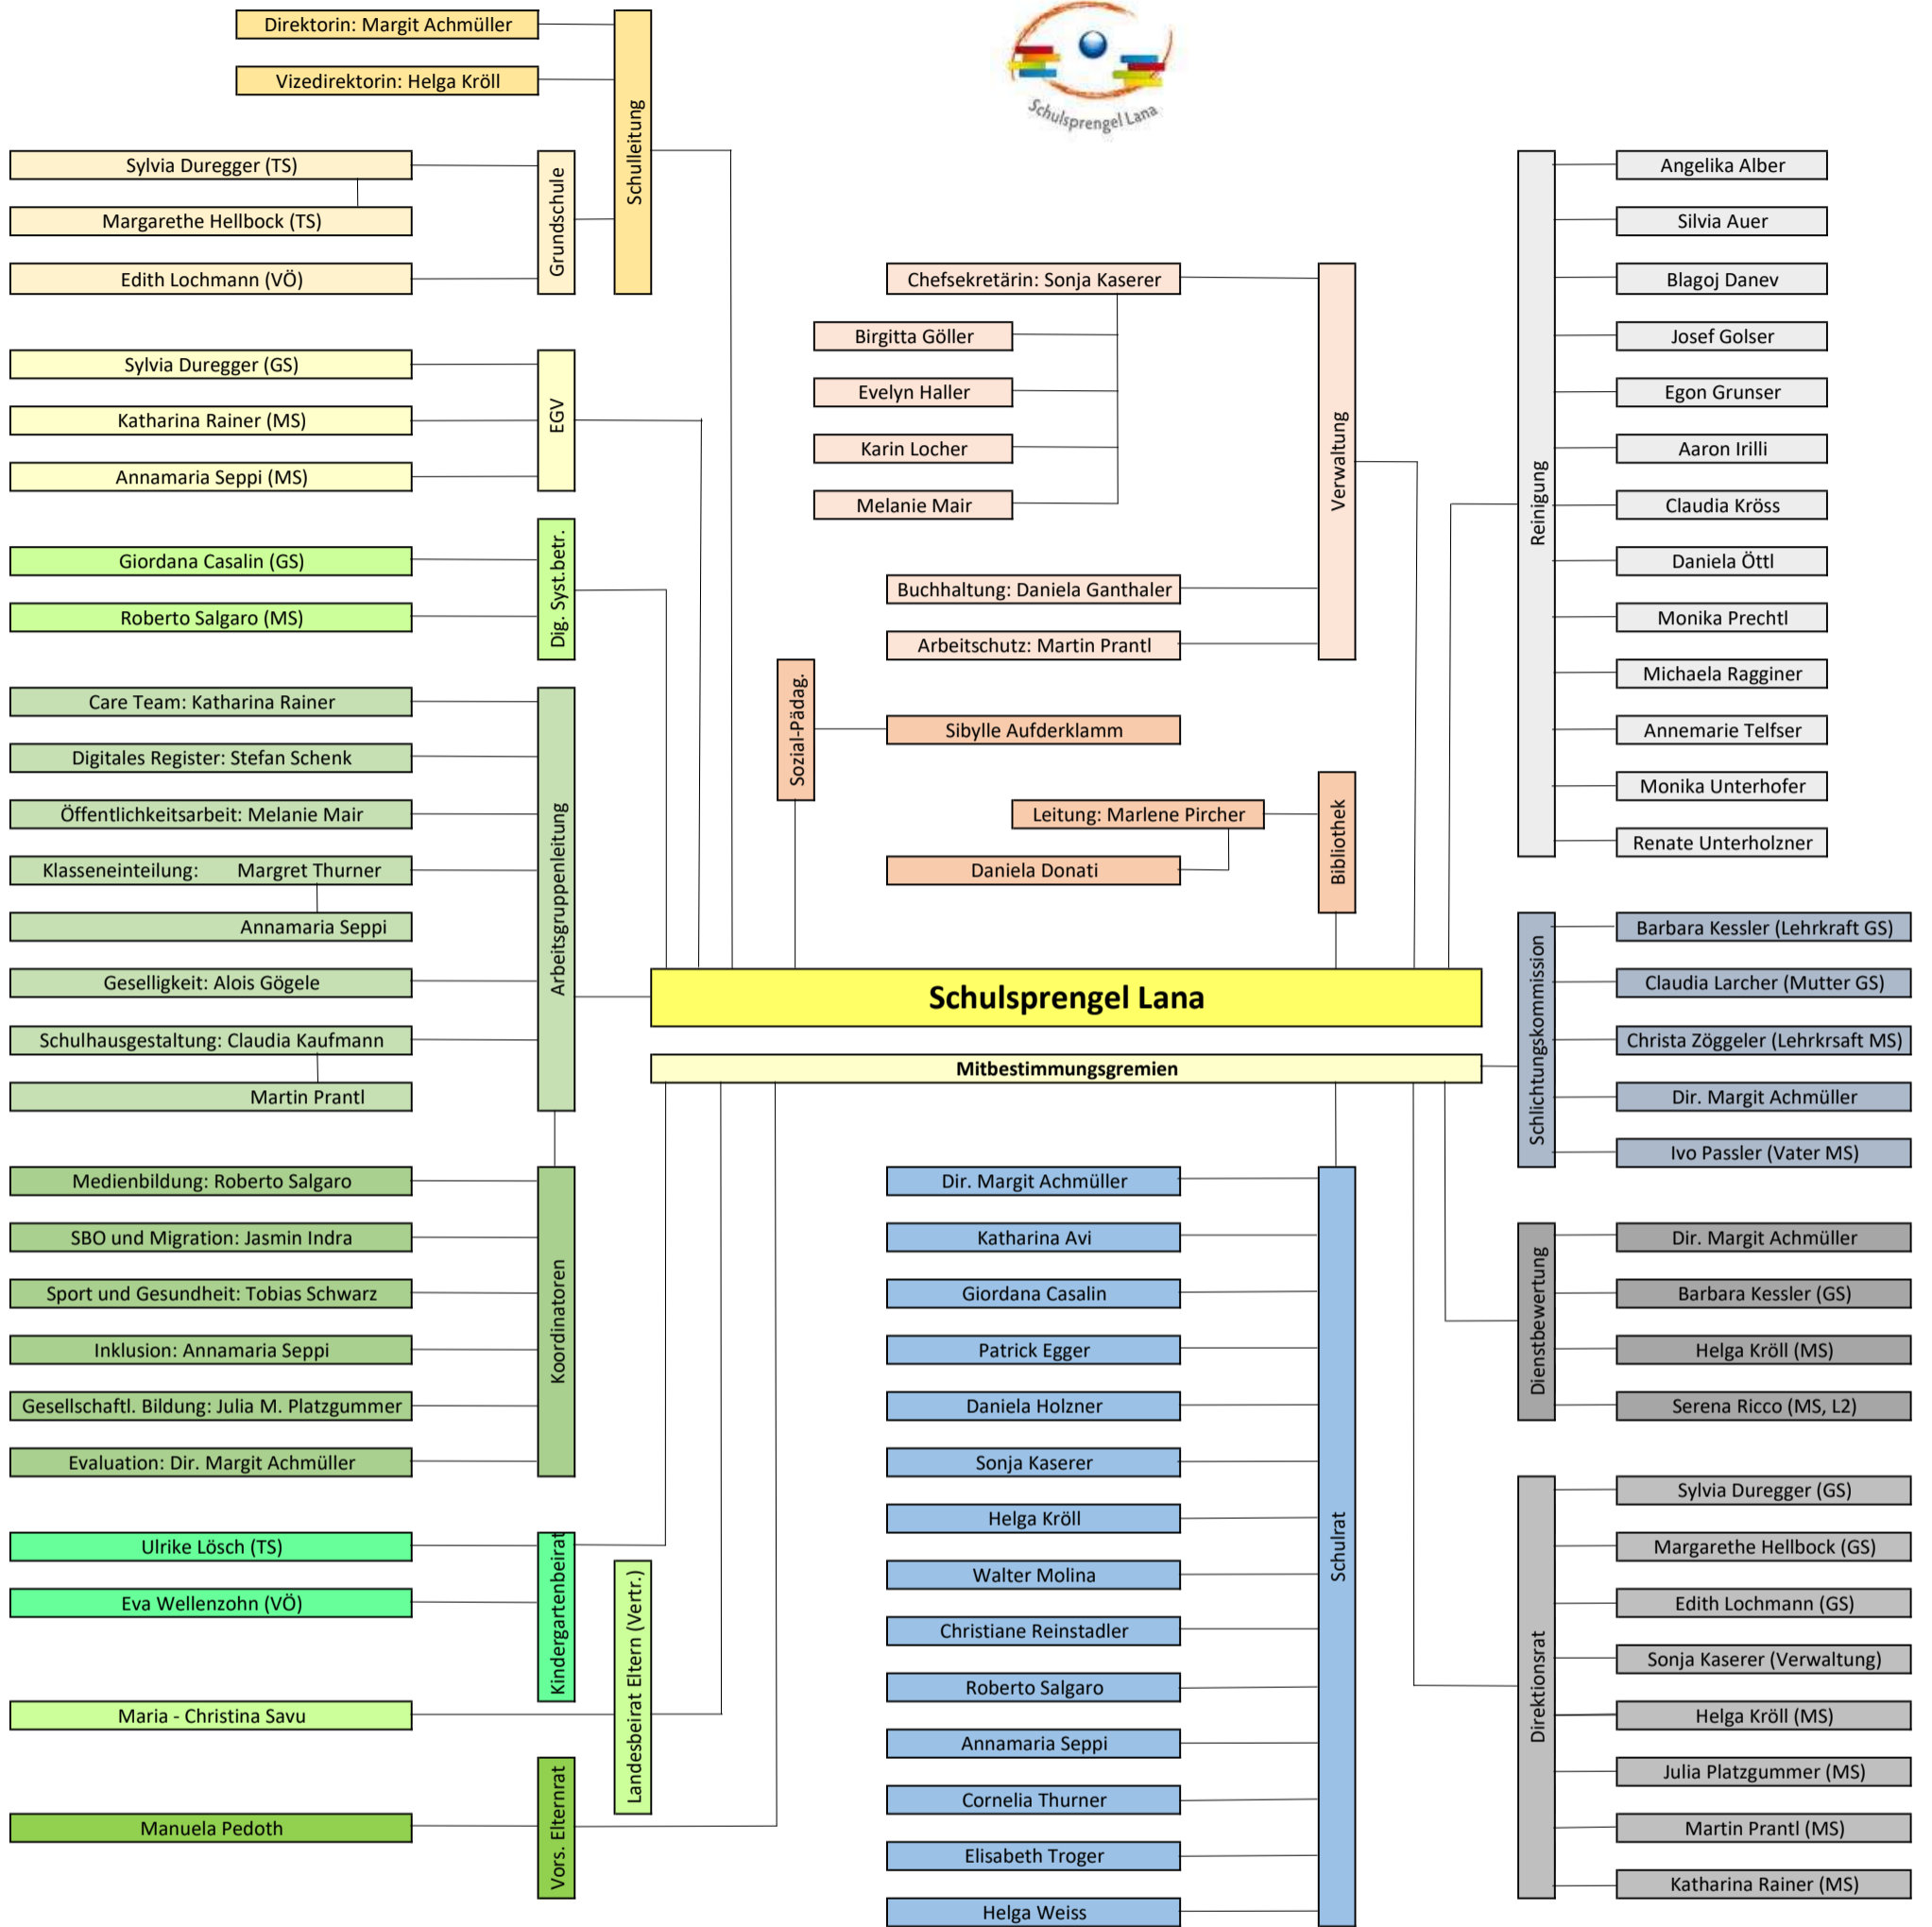

Organigramm 2024/25

(MS) = Mittelschule Lana, (GS) = Grundschule, (TS) = Tschermers, (VÖ) = Völlan, L2 = zweite Sprache