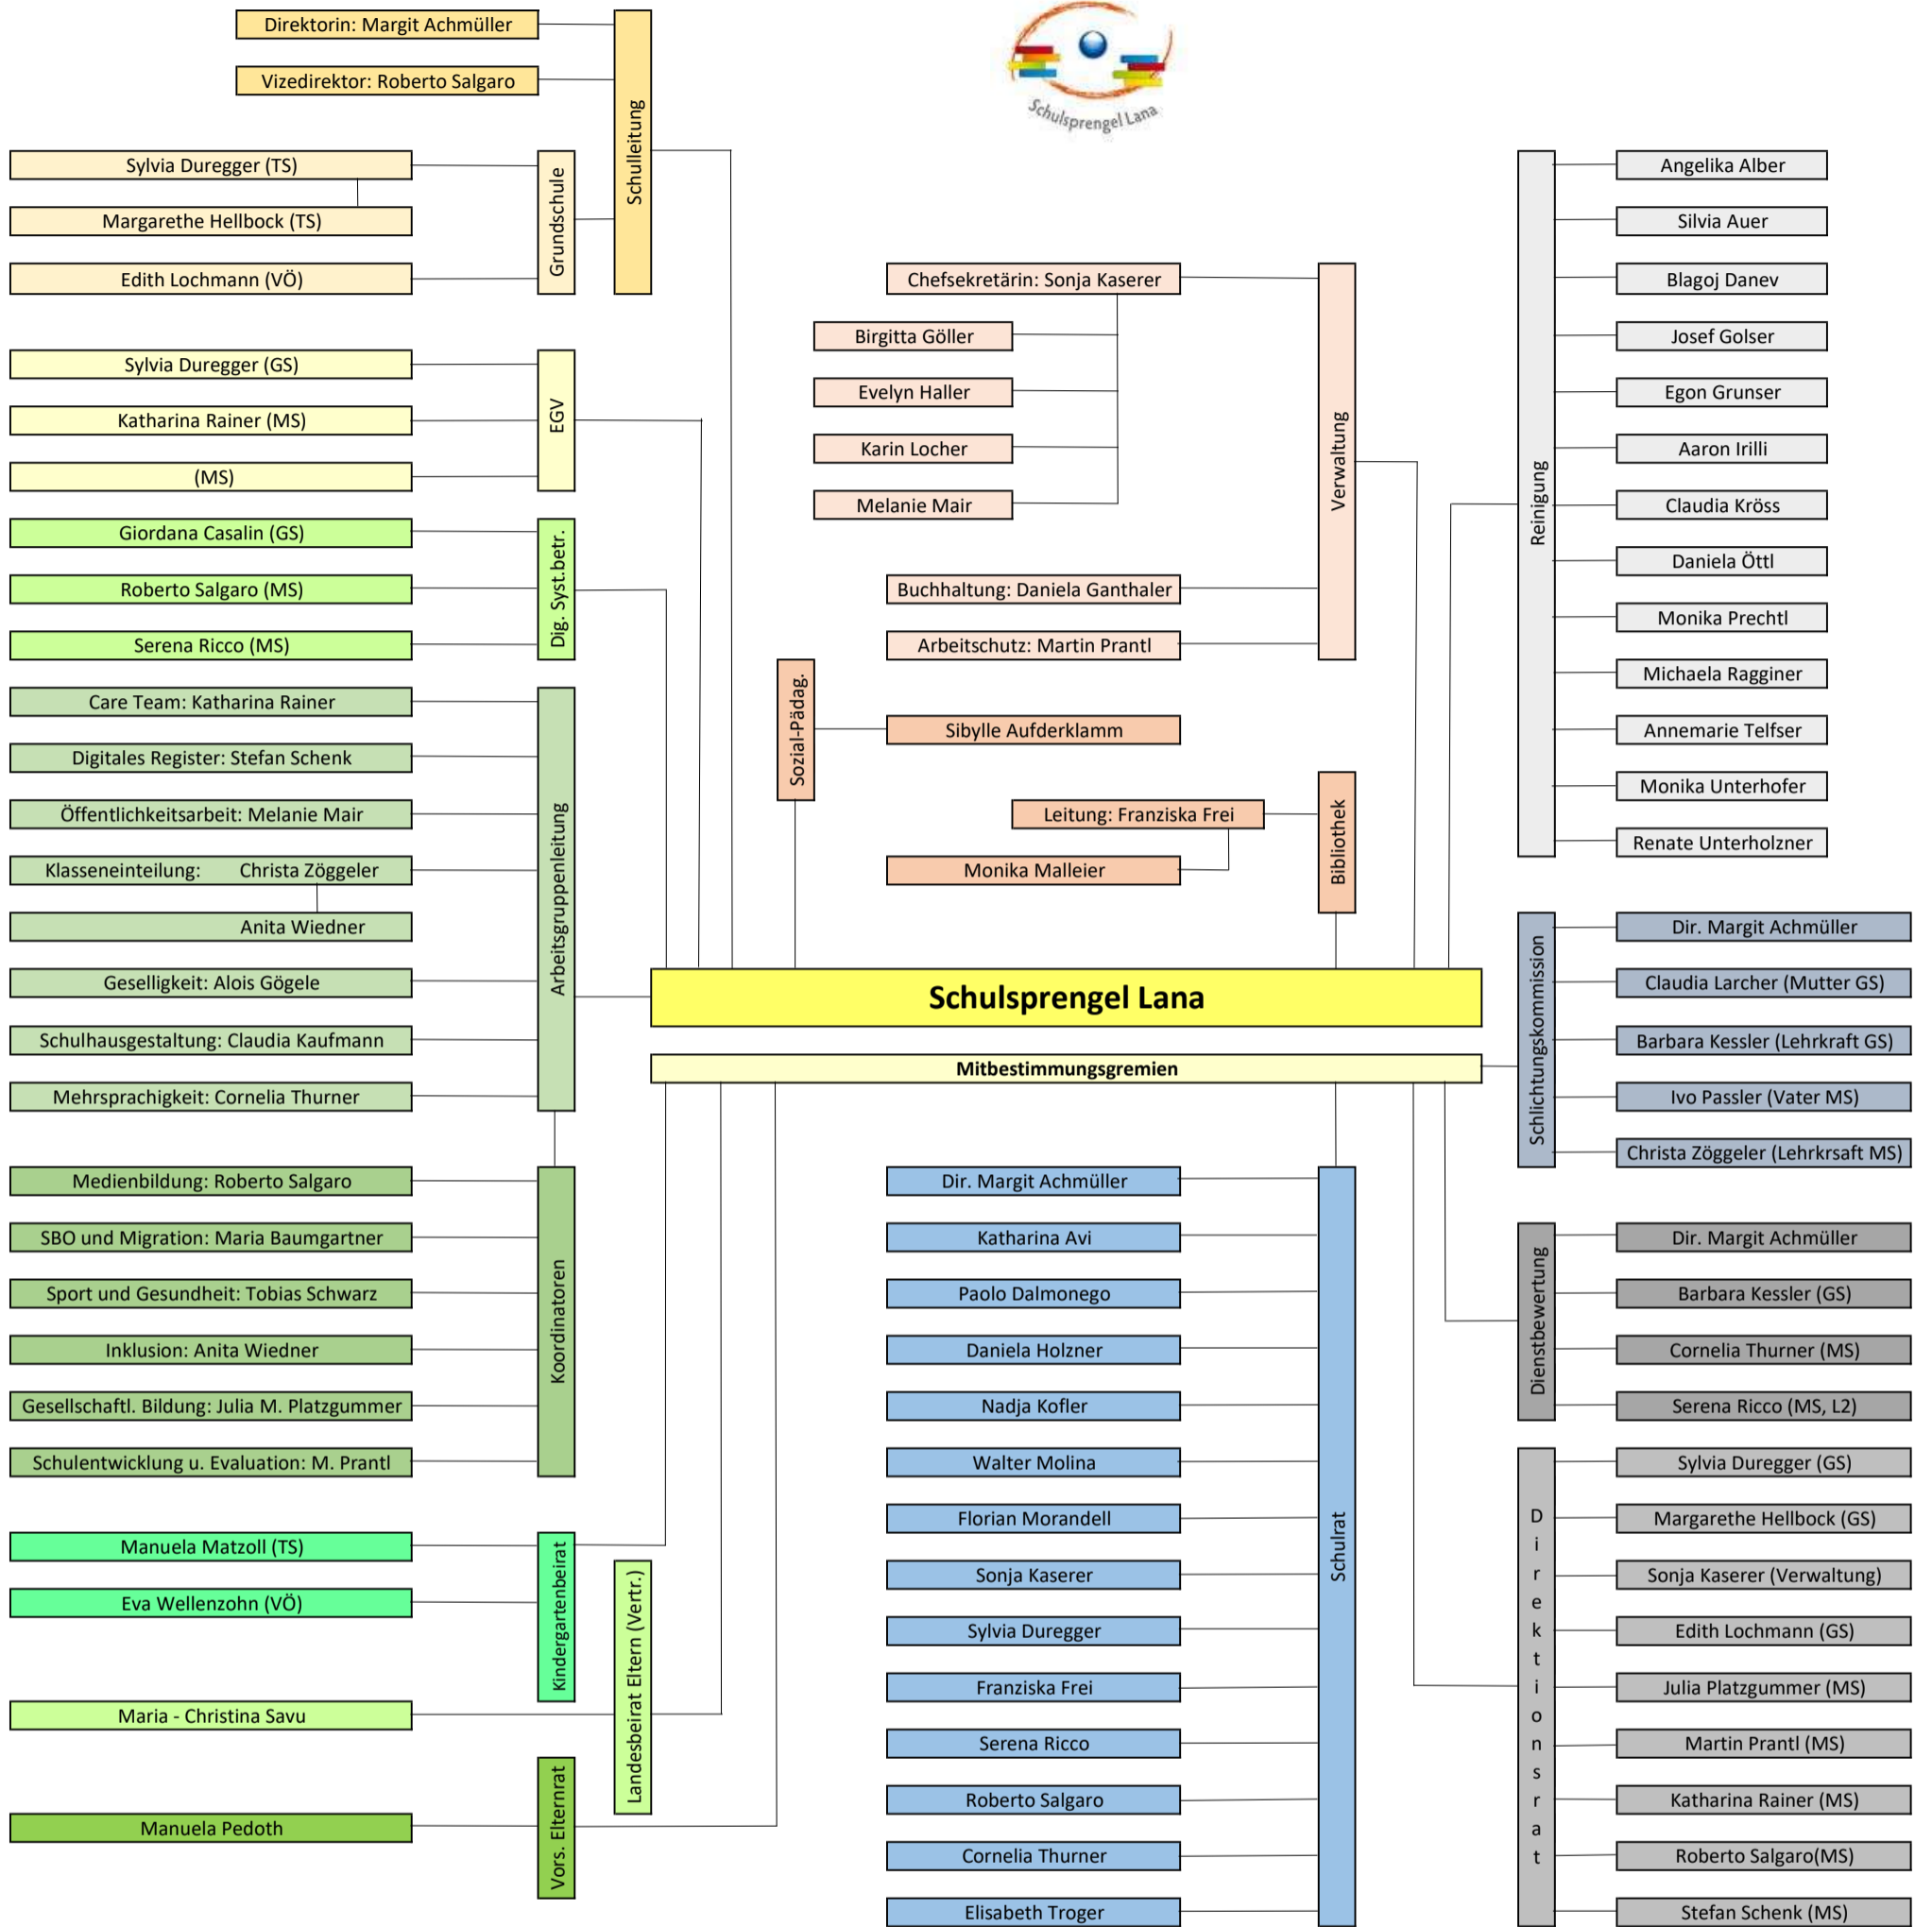

# Organigramm 2025/26

(MS) = Mittelschule Lana, (GS) = Grundschule, (TS) = Tschermers, (VÖ) = Völlan, L2 = zweite Sprache